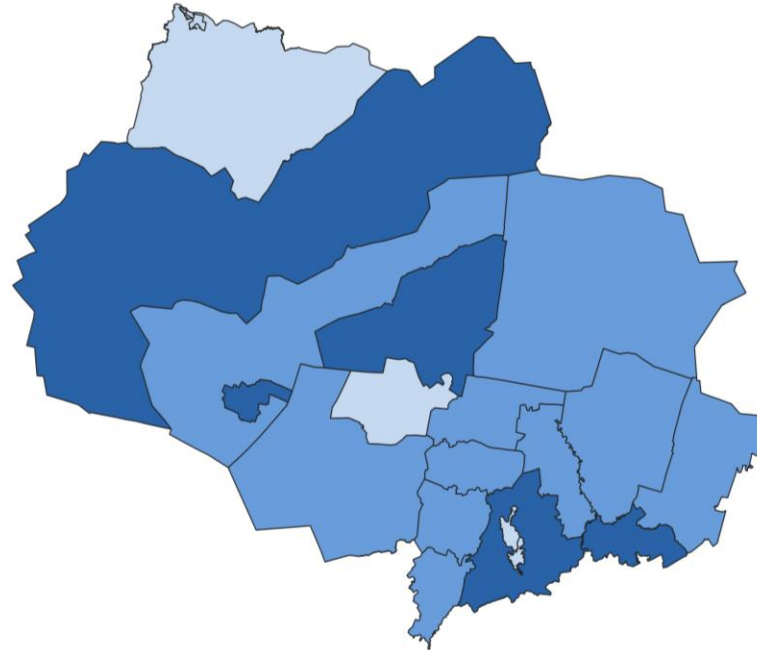

ТОМСКАЯ ОБЛАСТЬ

Всего

6 145

человек

В расчете
на 1000 человек

7,8

Муниципальные образования

● от 5,0 до 8,0

Городской округ г. Томск,
Городской округ г. Стрежевой,
Александровский, Чаинский

● от 8,1 до 10,0

Асиновский, Бакчарский, Верхнекетский,
Кожевниковский, Кривошеинский,
Молчановский, Парабельский,
Первомайский, Тегульдетский, Шегарский

● от 10,1 до 13,0

Городской округ г. Кедровый,
Зырянский, Каргасокский,
Колпашевский, Томский

СВЕДЕНИЯ О РОДИВШИХСЯ ПО ОЧЕРЕДНОСТИ РОЖДЕНИЯ

январь-сентябрь 2023 года, в % от общего числа родившихся

Всего
6 145
человек