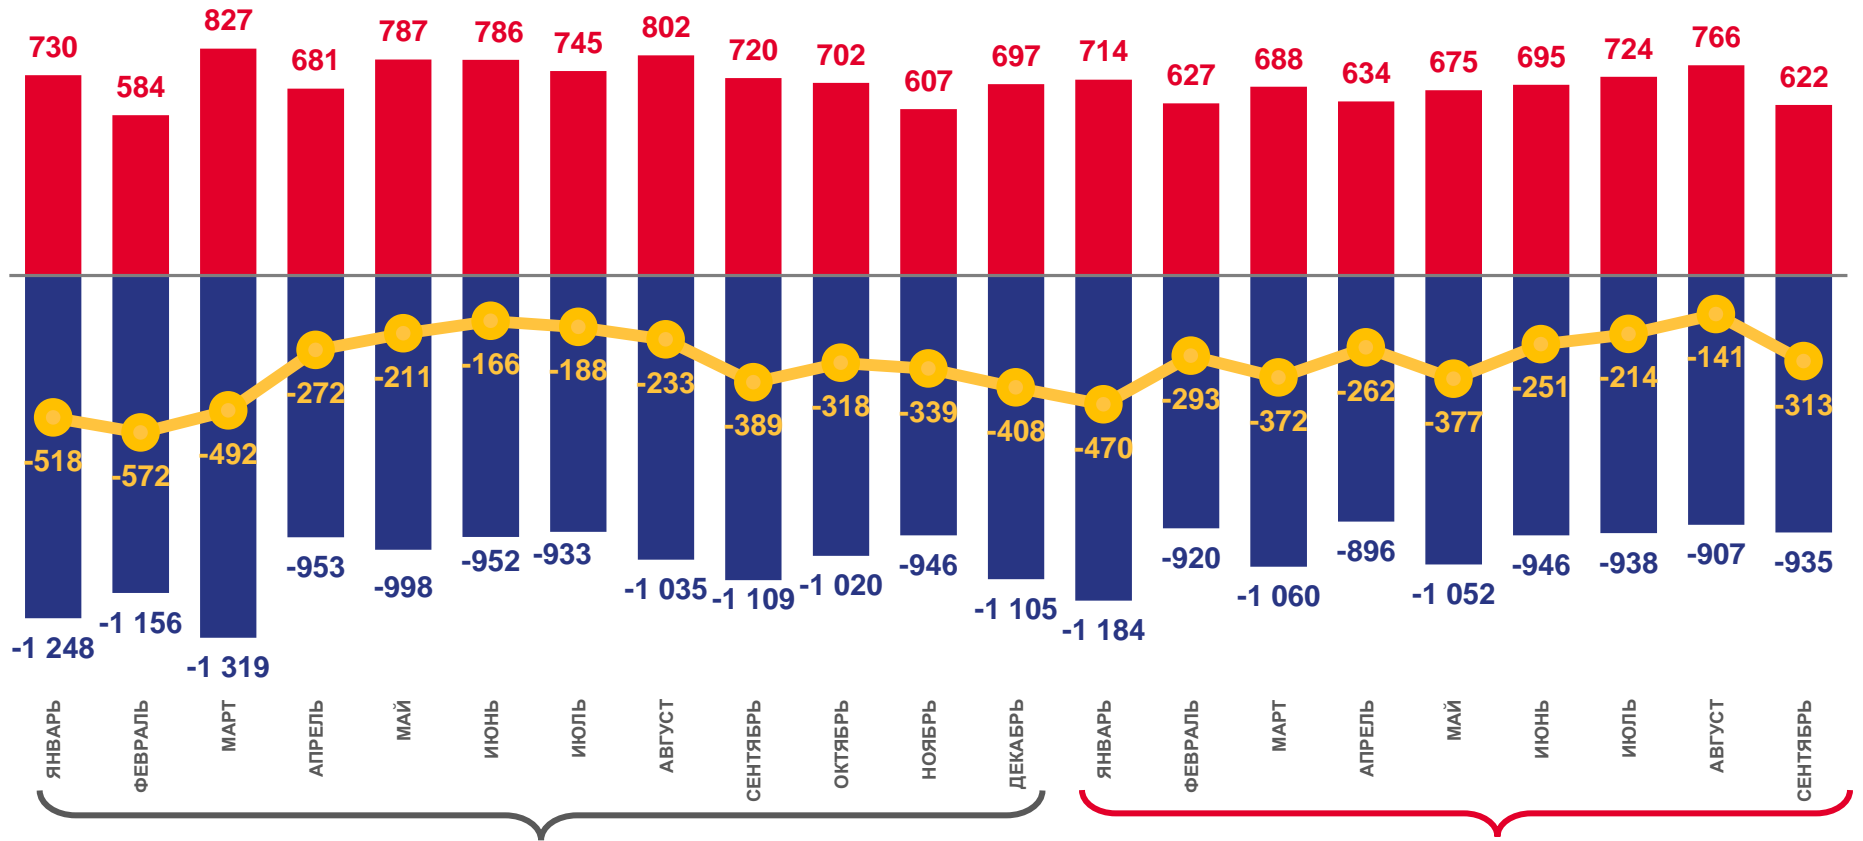

ЕСТЕСТВЕННОЕ ДВИЖЕНИЕ НАСЕЛЕНИЯ

январь-сентябрь 2023 года, человек

-2 693

Естественный прирост,
убыль (-)

-3,4

Коэффициент
естественного
прироста, убыли (-)

2022

2023

Число родившихся

Число умерших

Естественный прирост
убыль (-)