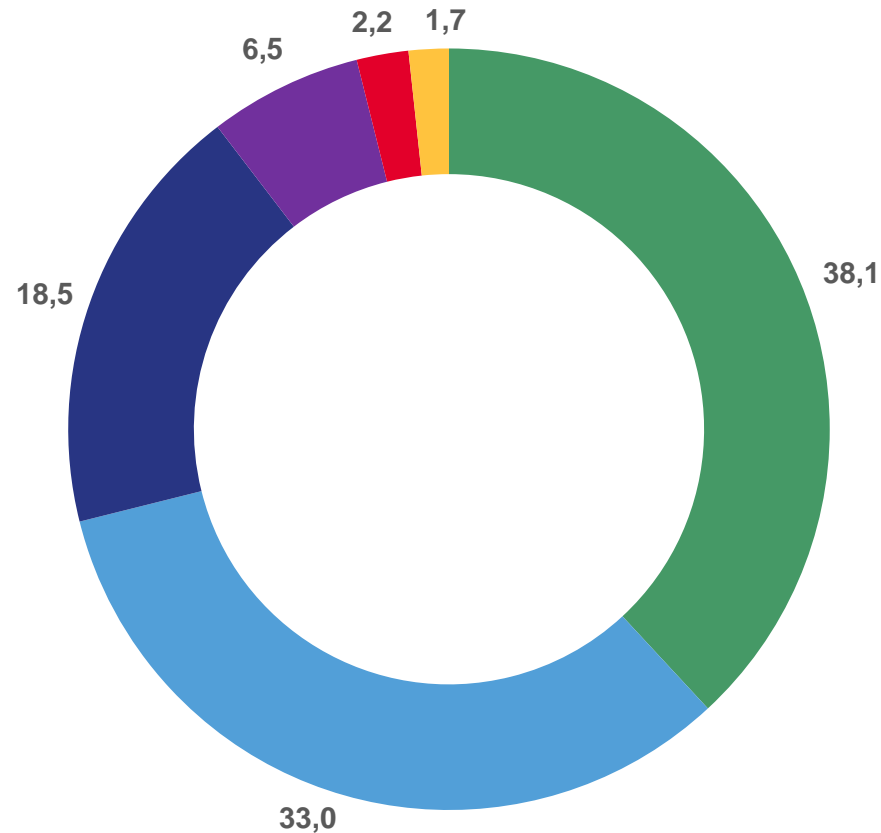

СВЕДЕНИЯ О РОДИВШИХСЯ ПО ОЧЕРЕДНОСТИ РОЖДЕНИЯ

январь-сентябрь 2023 года, в % от общего числа родившихся

Всего
6 145
человек

В расчете
на 1000 человек
7,8

- Родившиеся первыми
- Родившиеся вторыми
- Родившиеся третьими
- Родившиеся четвертыми
- Родившиеся пятыми
- Родившиеся шестыми и более