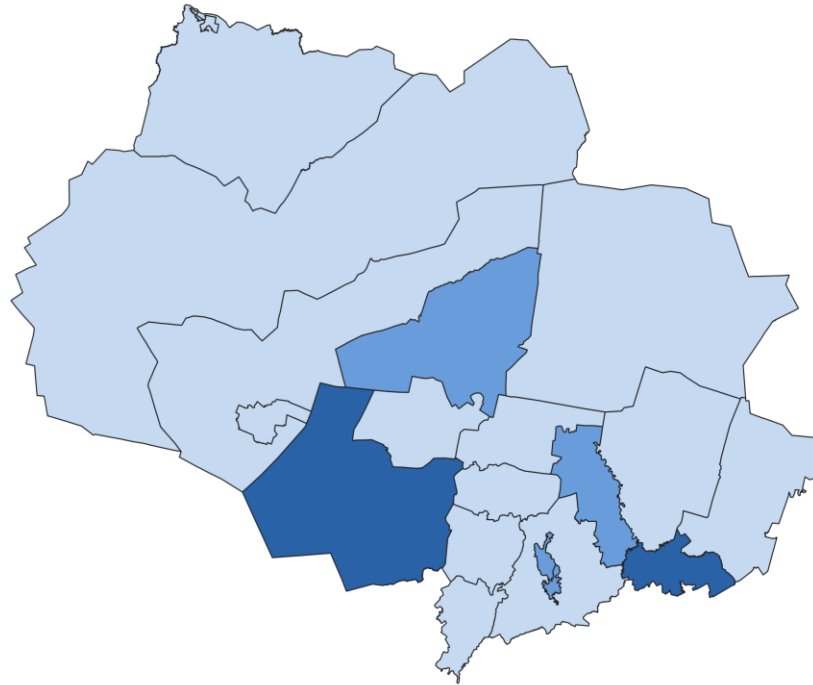

● от 9,0 до 11,9

Городской округ г. Стрежевой,
городской округ г. Томск,
Парабельский, Томский

● от 12,0 до 15,0

Городской округ г. Кедровый,
Асиновский, Бакчарский,
Верхнекетский, Каргасокский,
Кожевниковский, Первомайский,
Чаинский

● от 15,1 до 21,0

Александровский, Зырянский,
Колпашевский, Кривошеинский,
Молчановский, Тегульдетский,
Шегарский

ЧИСЛО ДЕТЕЙ, УМЕРШИХ ДО 1 ГОДА

январь-сентябрь 2023 года, человек

Всего

18

2023 год

27

2022 год

1000 чел.

КОЭФФИЦИЕНТ МЛАДЕНЧЕСКОЙ СМЕРТНОСТИ

январь-сентябрь 2023 года

ТОМСКАЯ ОБЛАСТЬ

Всего

18

В расчете
на 1000 человек

2,8

Муниципальные образования

● 0,0

Городской округ г. Кедровый,
Городской округ г. Стрежевой,
Александровский, Верхнекетский,
Каргасокский, Кожевниковский,
Кривошеинский, Молчановский,
Парабельский, Первомайский
Тегульдетский, Томский, Чаинский,
Шегарский