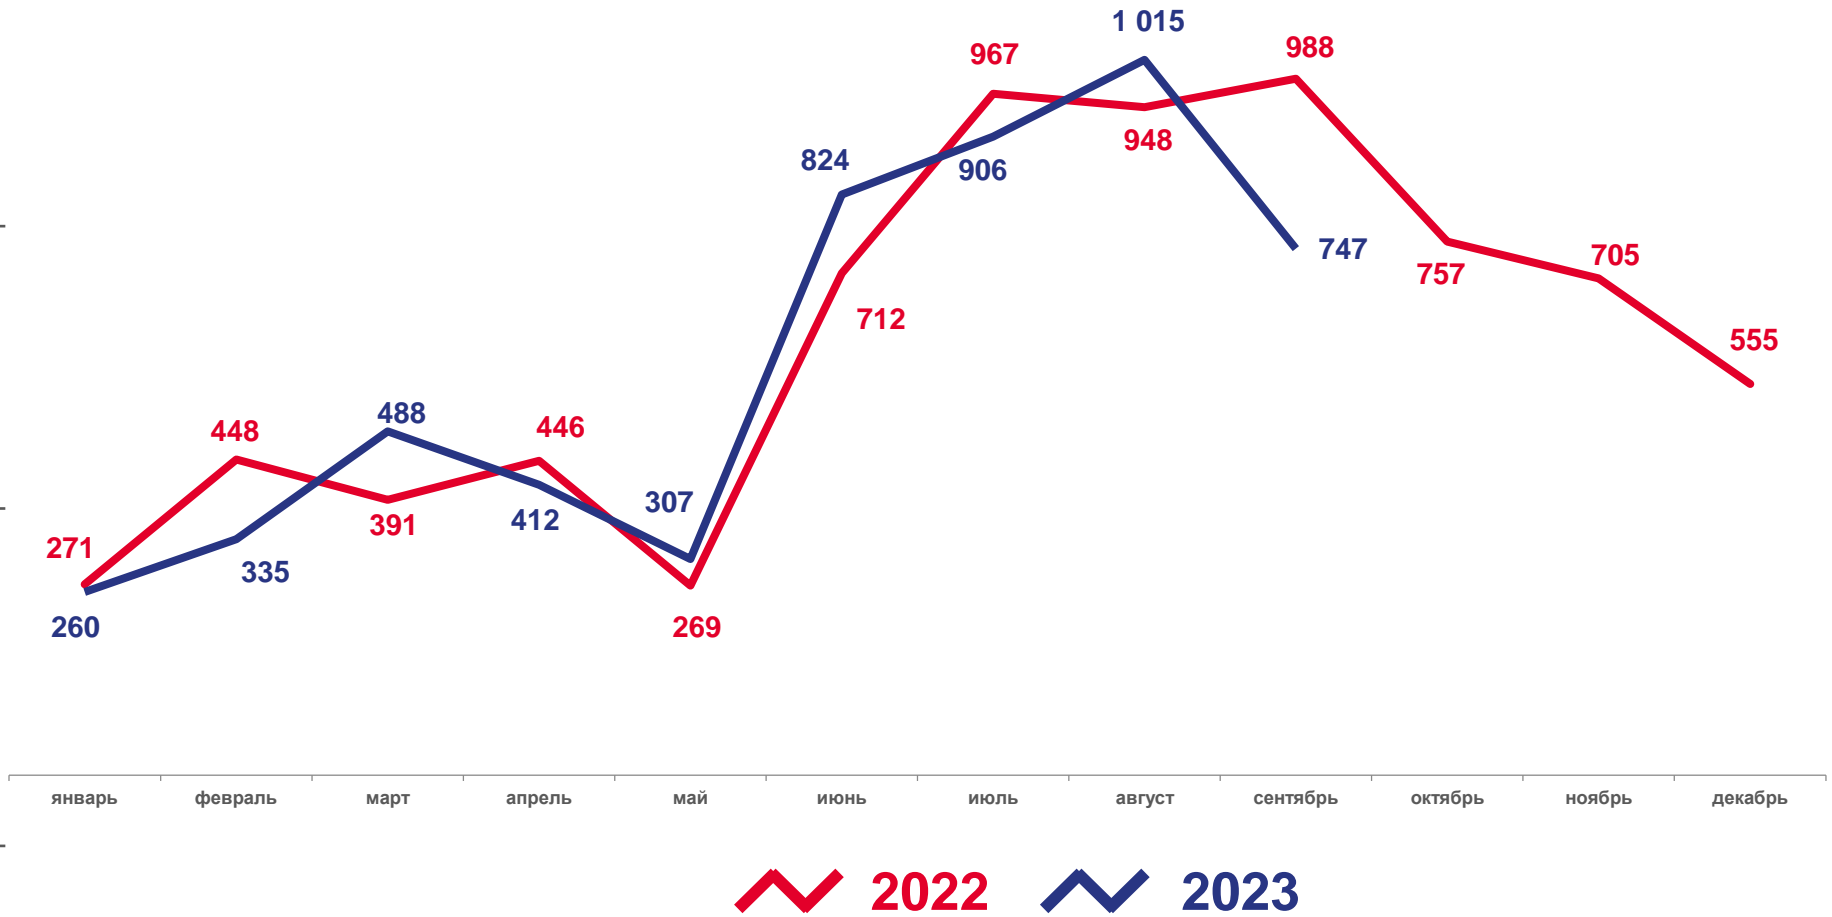

● от 15,1 до 21,0

Александровский, Зырянский,
Колпашевский, Кривошеинский,
Молчановский, Тегульдетский,
Шегарский

ЧИСЛО ДЕТЕЙ, УМЕРШИХ ДО 1 ГОДА

январь-сентябрь 2023 года, человек

Всего

18

2023 год

27

январь-сентябрь 2023 года

Всего

5 294

Изменение, %

к январю-сентябрю 2022 года

-2,7

В расчете
на 1000 человек

6,7

ЧИСЛО ЗАРЕГИСТРИРОВАННЫХ РАЗВОДОВ

январь-сентябрь 2023 года

Всего

3 989

Изменение, %

к январю-сентябрю 2022 года

11,5

В расчете
на 1000 человек