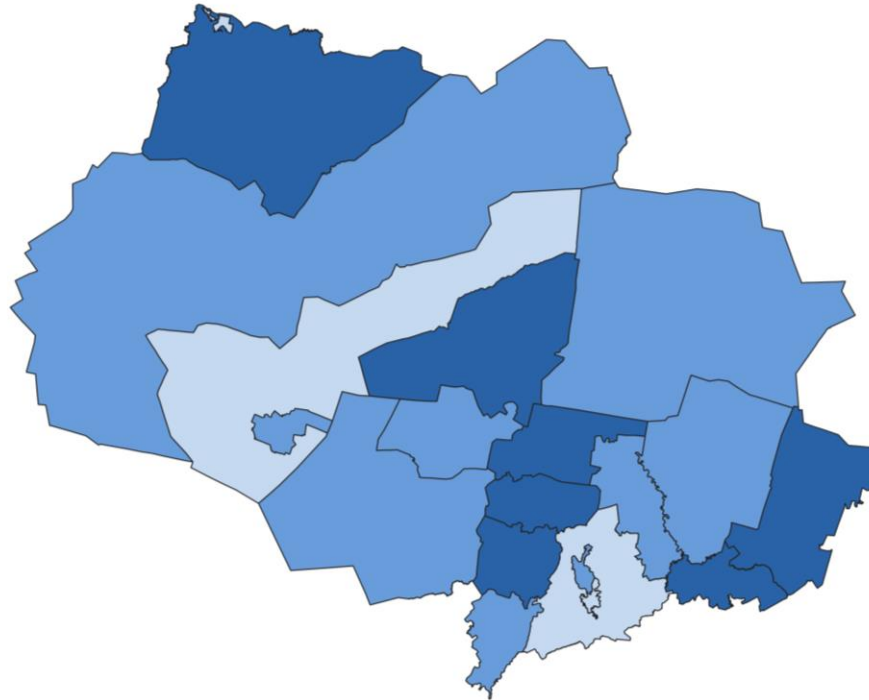

январь-сентябрь 2023 года

ТОМСКАЯ ОБЛАСТЬ

Всего

8 838

человек

В расчете
на 1000 человек

11,2

Муниципальные образования

● от 9,0 до 11,9

Городской округ г. Стрежевой,
городской округ г. Томск,
Парабельский, Томский

● от 12,0 до 15,0

Городской округ г. Кедровый,
Асиновский, Бакчарский,
Верхнекетский, Каргасокский,
Кожевниковский, Первомайский,
Чаинский