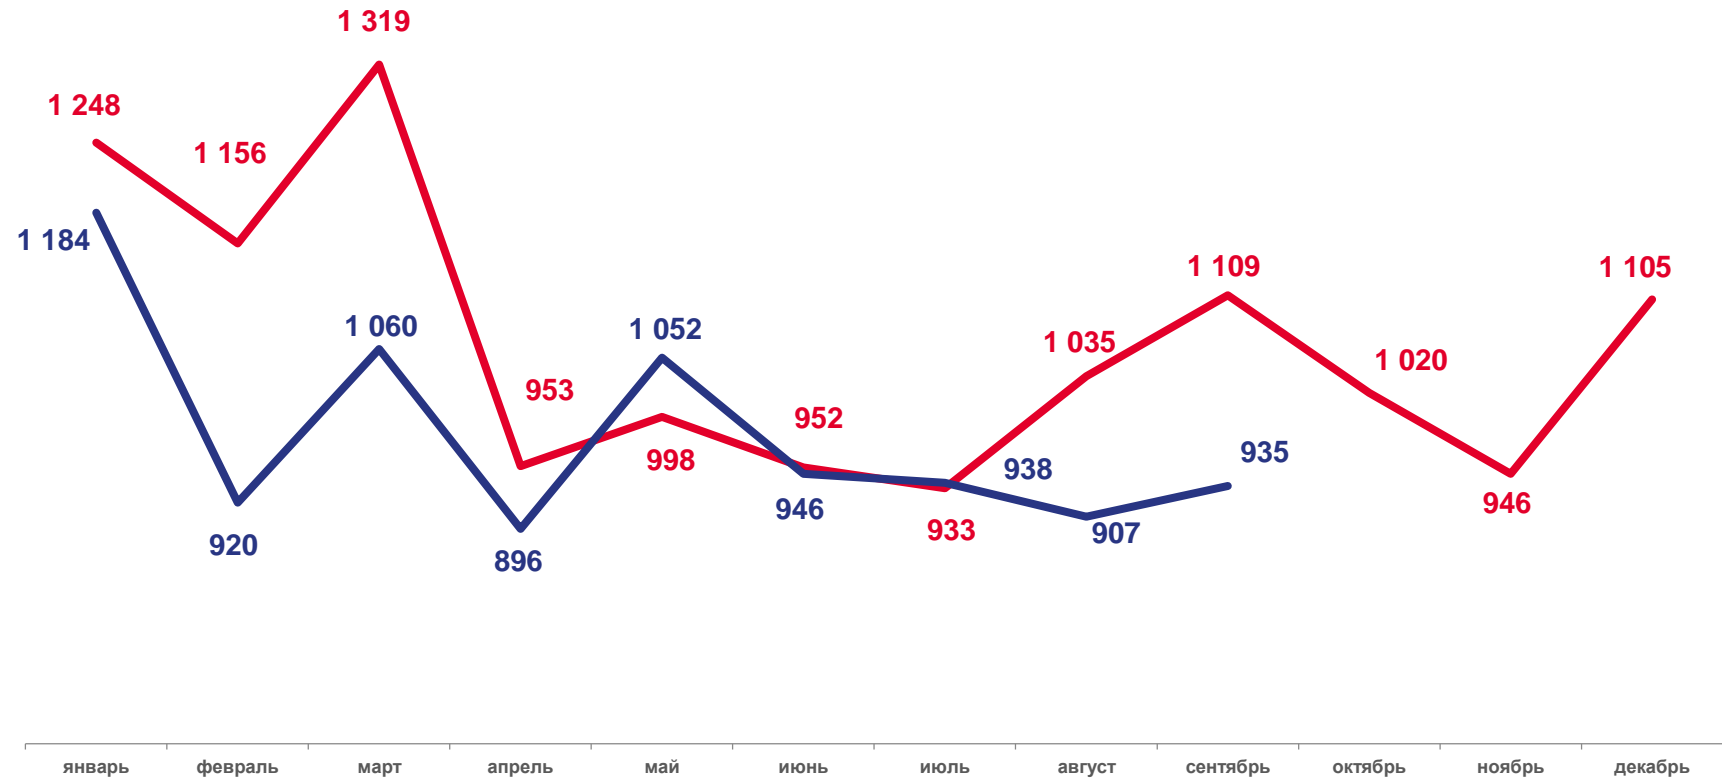

● от 10,1 до 13,0

Городской округ г. Кедровый,
Зырянский, Каргасокский,
Колпашевский, Томский

СВЕДЕНИЯ О РОДИВШИХСЯ ПО ОЧЕРЕДНОСТИ РОЖДЕНИЯ

январь-сентябрь 2023 года, в % от общего числа родившихся

Всего
6 145
человек

В расчете
на 1000 человек
7,8

- Родившиеся первыми
- Родившиеся вторыми
- Родившиеся третьими
- Родившиеся четвертыми
- Родившиеся пятыми
- Родившиеся шестыми и более

ЧИСЛО ЗАРЕГИСТРИРОВАННЫХ УМЕРШИХ

январь-сентябрь 2023 года, человек

Всего

8 838

Изменение, %

к январю-сентябрю 2022 года

-8,9

 **2022**  **2023**

1000 чел.

КОЭФФИЦИЕНТ СМЕРТНОСТИ