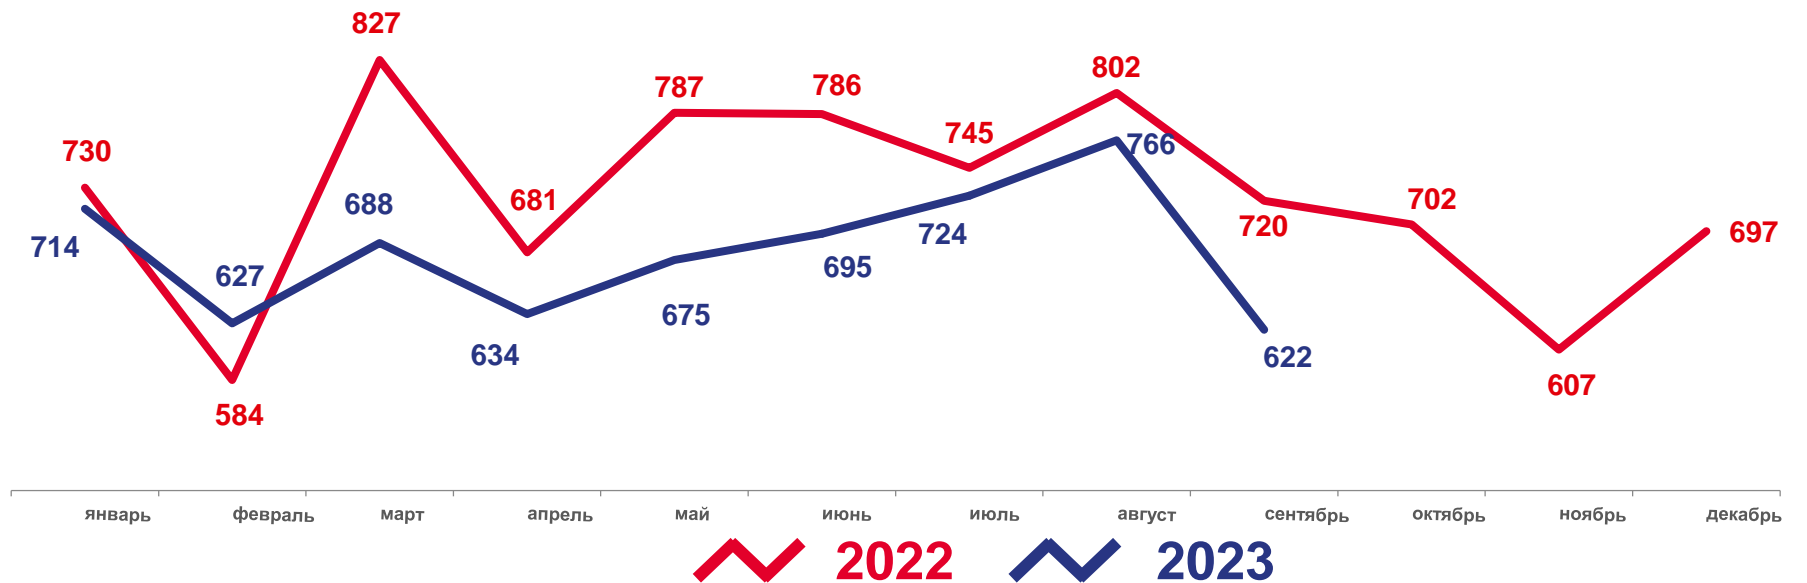

январь-сентябрь 2023 года, человек

Всего

6 145

Изменение, %

к январю-сентябрю 2022 года

- 7,8

КОЭФФИЦИЕНТ РОЖДАЕМОСТИ

январь-сентябрь 2023 года